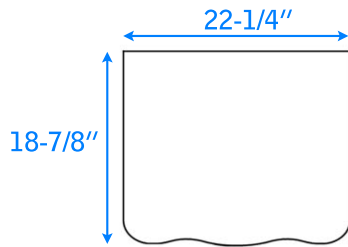

WYNDHAM COLLECTION

WC-9016-LT