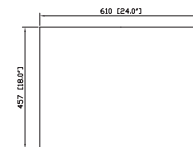

- 24W x 18D x 64H (inches)

Components

Vanity	MERLOT-V24-ES	MERLOT-V30-ES	MERLOT-V36-ES
	MERLOT-V48-ES	MERLOT-V60-ES	

Product Diagrams

Front

Back

Side

Top