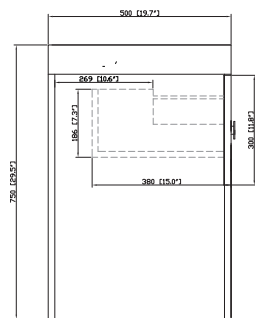

- 39.4W x 19.7D x 29.5H (inches)

**Components**

Mirror	KNOX-M24-ZW
Sink Top	KNOX-SVE900BK
Wall Cabinet	KNOX-WC18-ZW

**Product Diagrams**

Front

Back

Side

Top