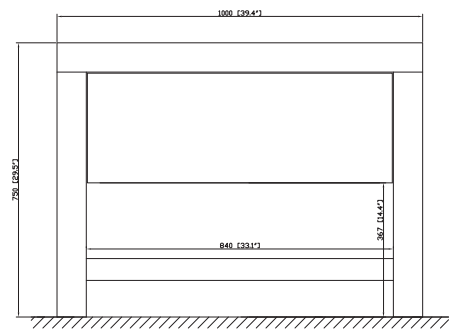

- 39.4W x 19.7D x 29.5H (inches)

**Components**

Mirror	KNOX-M24-ZW
Sink Top	KNOX-SVE900BK
Wall Cabinet	KNOX-WC18-ZW

**Product Diagrams**

Front

Back

Side

Top