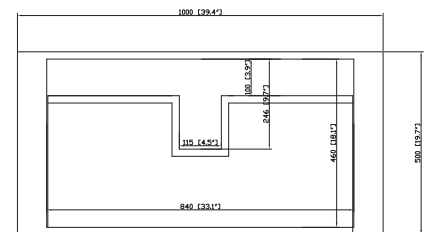

- 39.4W x 19.7D x 29.5H (inches)

**Components**

Mirror	KNOX-M24-ZW
Sink Top	KNOX-SVE900BK
Wall Cabinet	KNOX-WC18-ZW

**Product Diagrams**

Front

Back

Side

Top