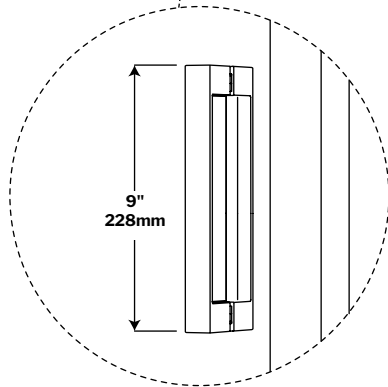

Technical information / Information technique

Project / Projet : Contact : Date : Tel / Tél :	Products and specifications are subject to change without notice. Please contact our sale office for any further enquiry. <i>Les produits et les caractéristiques peuvent être modifiés sans préavis. Pour toute demande de renseignements, veuillez communiquer avec notre service à la clientèle.</i>	GLASS OPTIONS / VERRE	FINISH OPTIONS / FINI
		5/16" (8mm) 43 : Clear with black silk screen / Clair avec sérigraphie de noir sur le verre	33 : Matte Black / Noir mat

garantie
limitée de
10
year limited
warranty

Microtek®
FLEURCO
Glass surface protection
Protection de verre