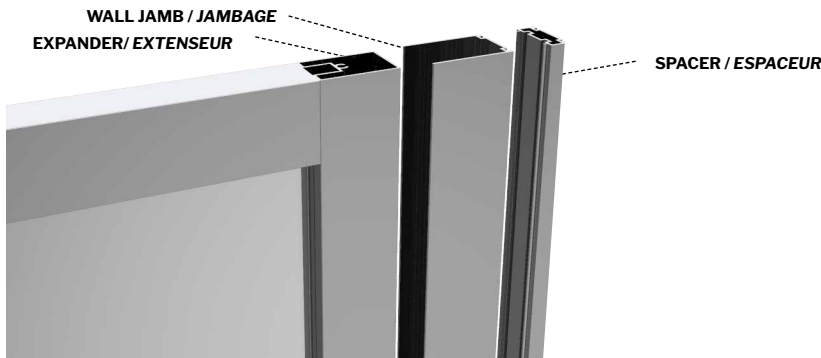

garantie
limitée de
10
ans
year limited
warranty

Microtek®
FLEURCO
Glass surface protection
Protection de verre