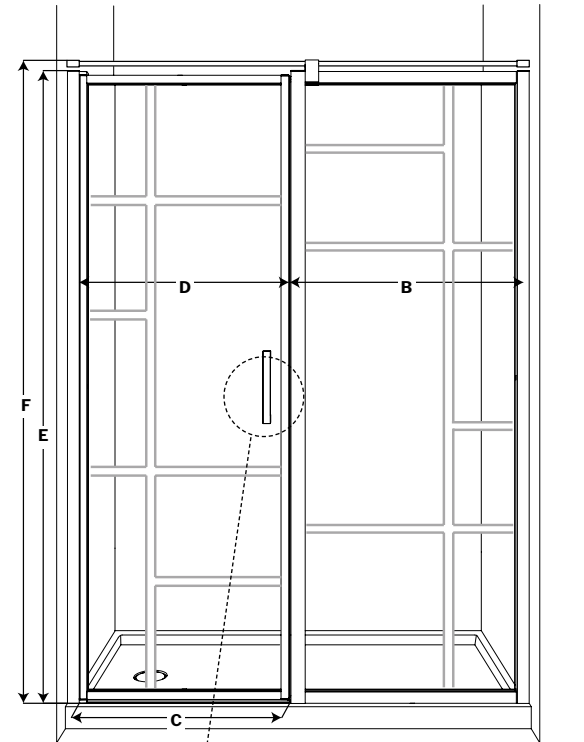

Technical information / Information technique

Project / Projet : Contact : Date : Tel / Tél :	Products and specifications are subject to change without notice. Please contact our sale office for any further enquiry. <i>Les produits et les caractéristiques peuvent être modifiés sans préavis. Pour toute demande de renseignements, veuillez communiquer avec notre service à la clientèle.</i>	GLASS OPTIONS / VERRE	FINISH OPTIONS / FINI
		5/16" (8mm) 43 : Clear with black silk screen / Clair avec sérigraphie de noir sur le verre	33 : Matte Black / Noir mat

garantie
limitée de
10
year limited
warranty

Microtek®
FLEURCO
Glass surface protection
Protection de verre