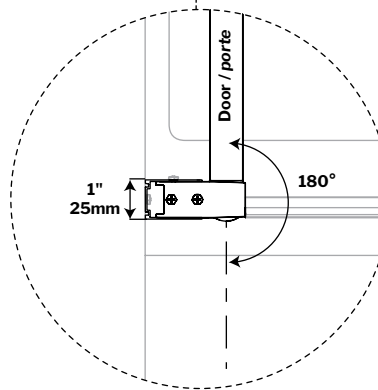

Technical information / Information technique

Project / Projet : Contact : Date : Tel / Tél :	Products and specifications are subject to change without notice. Please contact our sale office for any further enquiry. <i>Les produits et les caractéristiques peuvent être modifiés sans préavis. Pour toute demande de renseignements, veuillez communiquer avec notre service à la clientèle.</i>	GLASS OPTIONS / VERRE	FINISH OPTIONS / FINI
		5/16" (8mm) 43 : Clear with black silk screen / Clair avec sérigraphie de noir sur le verre	33 : Matte Black / Noir mat

garantie
limitée de
10
year limited
warranty

Microtek®
FLEURCO
Glass surface protection
Protection de verre