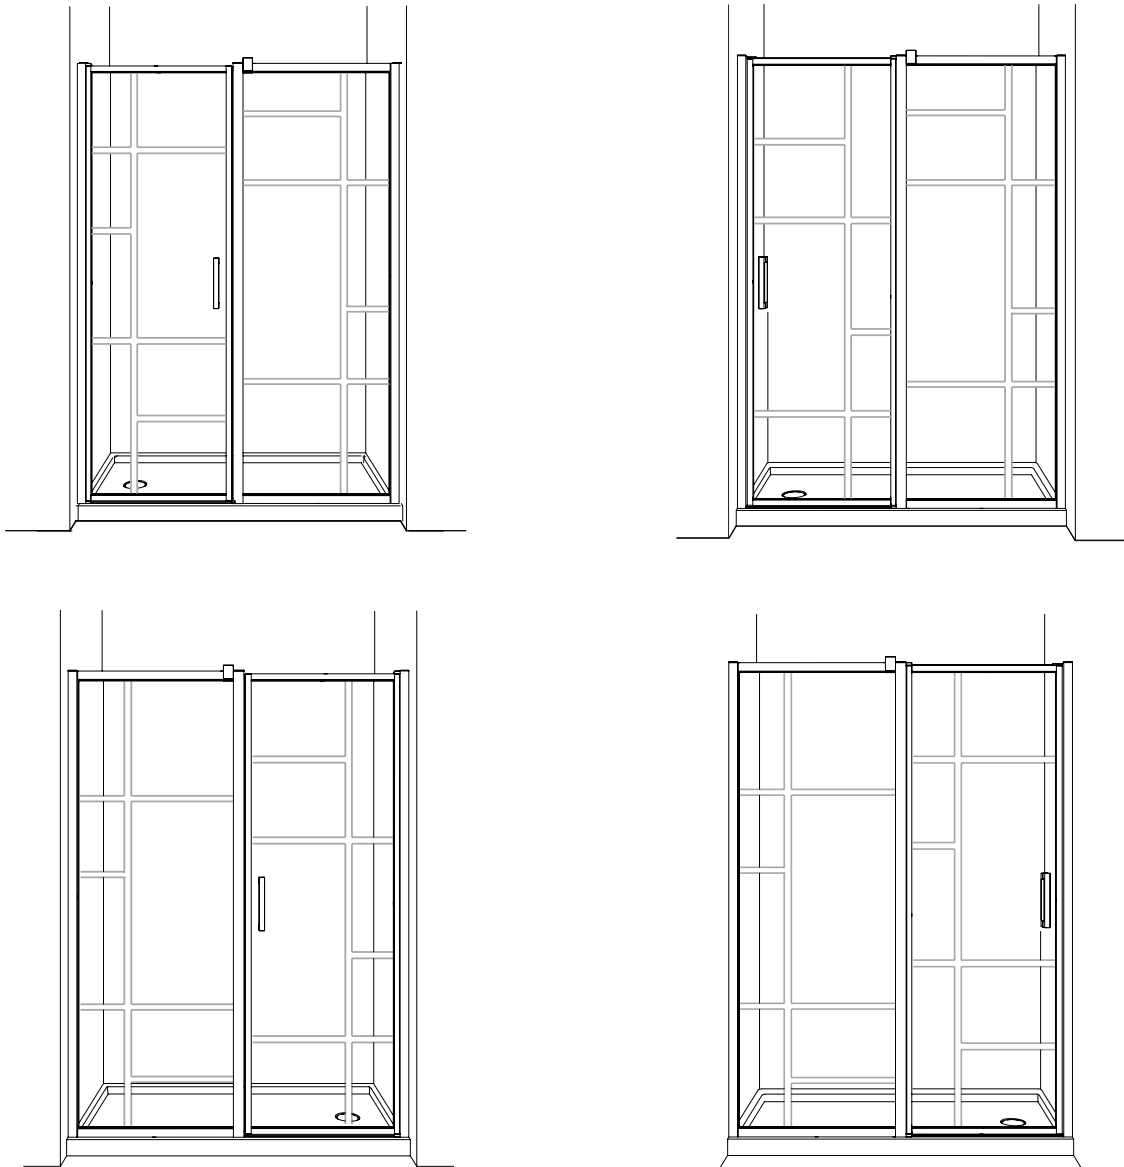

Technical information / Information technique

Project / <i>Projet</i> : Contact : Date : Tel / <i>Tél</i> :	Products and specifications are subject to change without notice. Please contact our sale office for any further enquiry. <i>Les produits et les caractéristiques peuvent être modifiés sans préavis. Pour toute demande de renseignements, veuillez communiquer avec notre service à la clientèle.</i>	GLASS OPTIONS / VERRE 5/16" (8mm) 43 : Clear with black silk screen / <i>Clair avec sérigraphie de noir sur le verre</i>	FINISH OPTIONS / FINI 33 : Matte Black / <i>Noir mat</i>

POSSIBLE CONFIGURATIONS / CONFIGURATIONS POSSIBLES

garantie
limitée de
10
ans
year limited
warranty

Microtek®
FLEURCO
Glass surface protection
Protection de verre