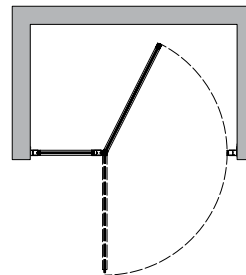

MODEL MODÈLE	WALL OPENING OUVERTURE DU MUR (A)	MAX WALL OPENING WITH SPACERS OVERTURE MAXIMALE DU MUR AVEC D'ESPACERS	FIXED PANEL ASSEMBLY WIDTH LARGEUR DU PANNEAU FIXE (B)	APROX ENTRY OPENING OVERTURE ENTRÉE APPROX (C)	DOOR ASSEMBLY WIDTH WITHOUT EXPANDER LARGEUR DE L'ASSAMBLAGE DE LA PORTE SANS L'EXPANSEUR (D)	HEIGHT HAUTEUR	HEIGHT TO TOP OF THE SUPPORT BAR HAUTEUR JUSQU'À LA BARRE DE SUPPORT (F)	BASE
CAR48-33-43-79	45 5/8" to/à 47" 1159mm to/à 1194mm	47 3/4" 1210mm	17 1/2" 444mm	25 1/4" 641mm	26" 660mm	79" 2006mm	79 3/4" 2025mm	ADQ3248, ADQ3448, ADQ3648, ABE3648, ADF3648, AU_3648, ABT4836-3, ADT4836-3, AZM4836, ADT4842-3
CAR60-33-43-79	57 5/8" to/à 59" 1464mm to/à 1499mm	59 3/4" 1514mm	29 1/2" 750mm	25 1/4" 641mm	26" 660mm	79" 2006mm	79 3/4" 2025mm	ADQ3260, ABE3260, ADQ3260, AU_3260, ABT6032-L3/R3, ADT6032-L3/R3, AZM6032, ADQ3460, ABE3660, ADF3660, ADQ3660, AU_3660, ABT6036-3, ADT6036-3, AZM6036, ADQ4260, ADQ4860

MODEL MODÈLE	FINISH FINI	WIDTH LARGEUR
ELE-SPACER-3/8-33	MATTE BLACK NOIR MAT	(2) 3/8" (2) 9.5mm

NOTE: Inward opening and entry can be compromised by insufficient depth of enclosure. Call customer service for more information.

ATTENTION: L'ouverture peut-être compromise si la profondeur de la douche est insuffisante. S'assurer que la robinetterie ne compromet pas l'ouverture de la porte. Appelez le service à la clientèle pour plus d'informations.