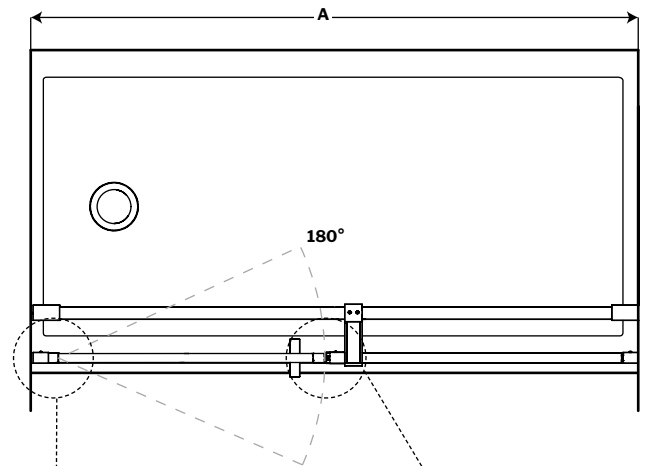

Technical information / Information technique

Project / Projet : Contact : Date : Tel / Tél :	Products and specifications are subject to change without notice. Please contact our sale office for any further enquiry. <i>Les produits et les caractéristiques peuvent être modifiés sans préavis. Pour toute demande de renseignements, veuillez communiquer avec notre service à la clientèle.</i>	GLASS OPTIONS / VERRE	FINISH OPTIONS / FINI
		5/16" (8mm) 43 : Clear with black silk screen / Clair avec sérigraphie de noir sur le verre	33 : Matte Black / Noir mat

garantie
limitée de
10
year limited
warranty

Microtek®
FLEURCO
Glass surface protection
Protection de verre