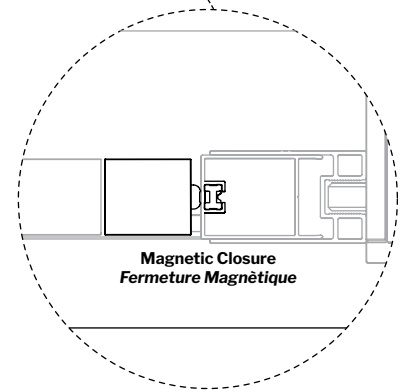

Technical information / Information technique

Project / Projet : Contact : Date : Tel / Tél :	Products and specifications are subject to change without notice. Please contact our sale office for any further enquiry. <i>Les produits et les caractéristiques peuvent être modifiés sans préavis. Pour toute demande de renseignements, veuillez communiquer avec notre service à la clientèle.</i>	GLASS OPTIONS / VERRE	FINISH OPTIONS / FINI
		5/16" (8mm) 43 : Clear with black silk screen / Clair avec sérigraphie de noir sur le verre	33 : Matte Black / Noir mat

garantie
limitée de
10
year limited
warranty

Microtek®
FLEURCO
Glass surface protection
Protection de verre