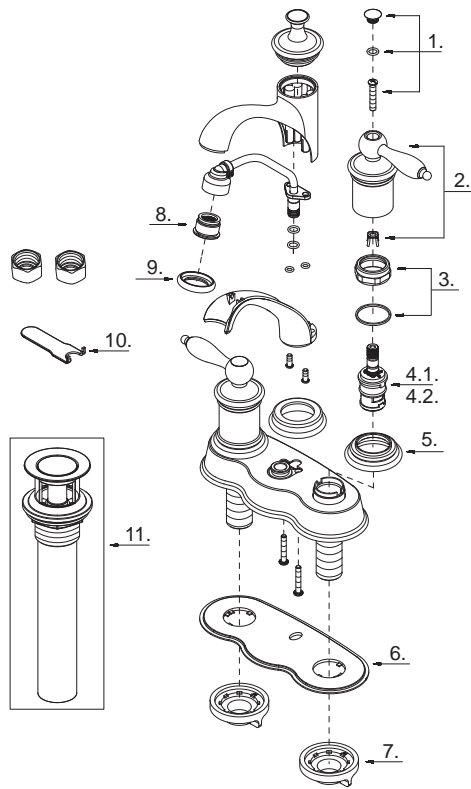

Illustrated Parts List

Liste de pièces illustrée

Lista ilustrada de partes

Replacement parts, call :
Les pièces de rechange, appelez :
Partes de reemplazo, llame :

1-888-328-2383
WWW.DANZE.COM

D301010

Two Handle Lavatory Faucet

Robinet de lavabo à deux manettes

Grifo para lavabo con dos manijas

Model #	Finishes	Fini	Acabado
D301010	Chrome	Chrome	Cromo
D301010BN	Brushed Nickel	Nickel brossé	Níquel cepillado

D301010 (VA)

Part Name	Nom de la pièce	Nombre de Partie	Part # # de pièce # de Parte
1°. Handle Cap	Capuchon de la manette	Tapón	A613022
2°. Metal Handle Assembly	Assemblage de manette en métal	Ensamblaje de manija metálicas	A602741
3. Retainer Nut	Écrou de serrage	Tuerca de retención	A66D642
4.1. Ceramic Disc Cartridge - Cold	Cartouche à disque en céramique - froid	Cartucho de disco cerámico - frío	A507114W
4.2. Ceramic Disc Cartridge - Hot	Cartouche à disque en céramique - chaud	Cartucho de disco cerámico - caliente	A507115W
5°. Handle Trim Ring	Garniture circulaire de manette	Capuchón ornamental de la manija	A071248
6. Gasket	Joint	Empaque	A011382
7. Lock Nuts	Écrous de blocage	Contratuercas	A504023
8°. Aerator	Brise-jet	Aireador	A500016N
9°. Aerator Ring	Garniture circulaire de brise-jet	Anillo ornamental del aireador	A302104
10. Aerator Wrench	Clé pour brise-jet	Llave para aireador	A031218ZN
11°. Touch Down Drain	Goulotte de vidange	Ensamblaje de desagüe	A505918