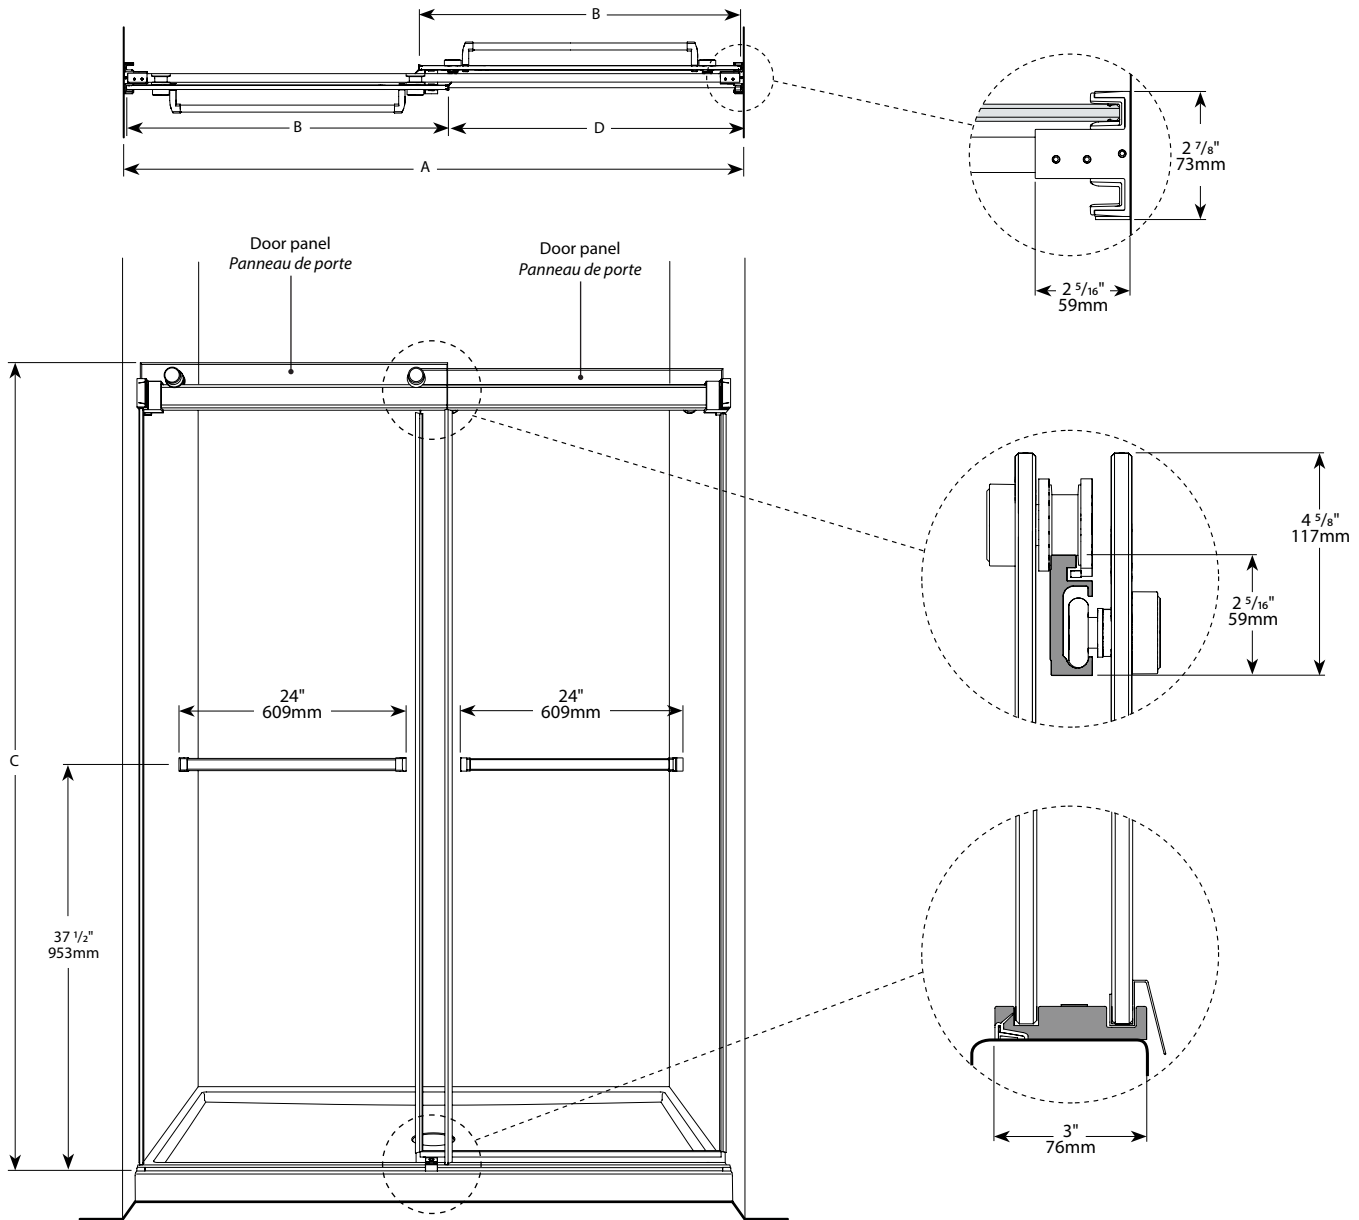

**Bypass sliding doors / Portes coulissantes bidirectionnelles**

Model shown / Modèle présenté : Gemini In-Line Bypass / Gemini en alcôve bidirectionnel (NG160-11-40)

**FEATURES / CARACTÉRISTIQUES :**

- ◆ Multiple configurations available  
Configurations multiples disponibles
- ◆ Deluxe quality roller system and bracket  
Système de roulement et de support de qualité deluxe
- ◆ Superior bottom guiding system  
Guide du bas de qualité supérieure
- ◆ Tempered glass  
Verre trempé
- ◆ Glass thickness : Clear 1/4" (6-mm)  
Épaisseur du verre : Clair 1/4" (6-mm)
- ◆ Microtek glass surface protection included  
Protection de verre Microtek incluse
- ◆ Two sliding doors opening either left or right  
Deux portes coulissantes avec ouverture des deux côtés
- ◆ Integrated door catch  
Loquet de porte intégré
- ◆ 10-year limited warranty  
Garantie limitée de 10 ans
- ◆ Easy to install ([see Instruction Manual](#))  
Facile à installer ([Voir le manuel d'instruction](#))

**Top view / plan**

Model Modèle	Glass Verre	Wall Opening Ouverture (A)	Both door panels Les deux panneaux de portes (B)	Height Hauteur (C)	Approx. Entry Opening Entrée (D)	Base
<b>NG148</b>	1/4" 6mm	45" to/à 48" 1143mm to/à 1219mm	24 1/8" x 74 9/16" 613mm x 1893mm	75" 1905mm	20 1/2" to/à 23 1/2" 521mm to/à 597mm	ABF3248, ABF3448, ABF3648 ABE3648, ADF3648, ABF4836-3
<b>NG154</b>	1/4" 6mm	51" to/à 54" 1295mm to/à 1371mm	27 1/8" x 78 1/2" 689mm x 1994mm	75" 1905mm	23 1/2" to/à 26 1/2" 597mm to/à 673mm	ADT5436-3
<b>NG160</b>	1/4" 6mm	57" to/à 60" 1448mm to/à 1524mm	30 1/8" x 74 9/16" 765mm x 1893mm	75" 1905mm	26 1/2" to/à 29 1/2" 673mm to/à 749mm	ABF3060, ABE3260, ABF3260, ABF6032-L3 ABF6032-R3, ABF3460, ABE3660, ADF3660 ABF3660, ABF6036-3, ABF4260, ABF4860